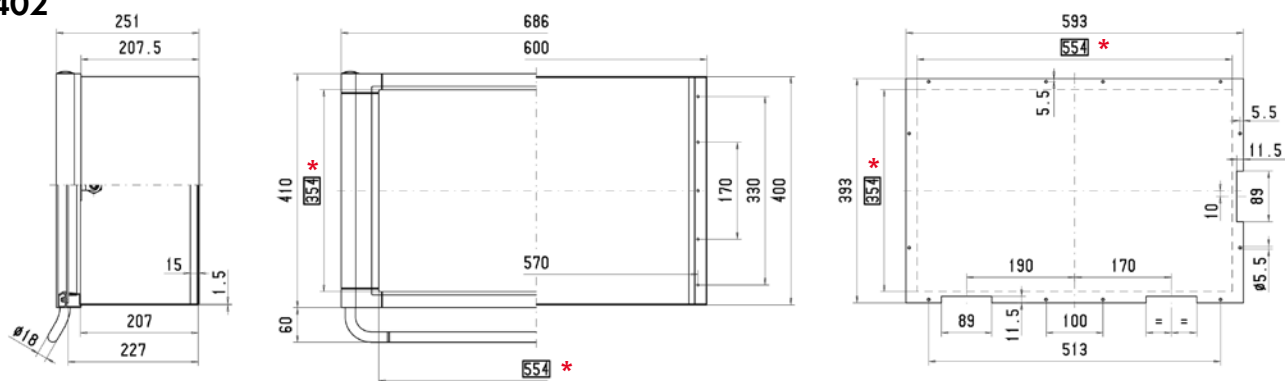

# ROLEC Befestigungs- und Einbaumaße

## topVISION

TV 400

TV 402

\* **554** Maße im Rahmen > sichtbare Frontfläche