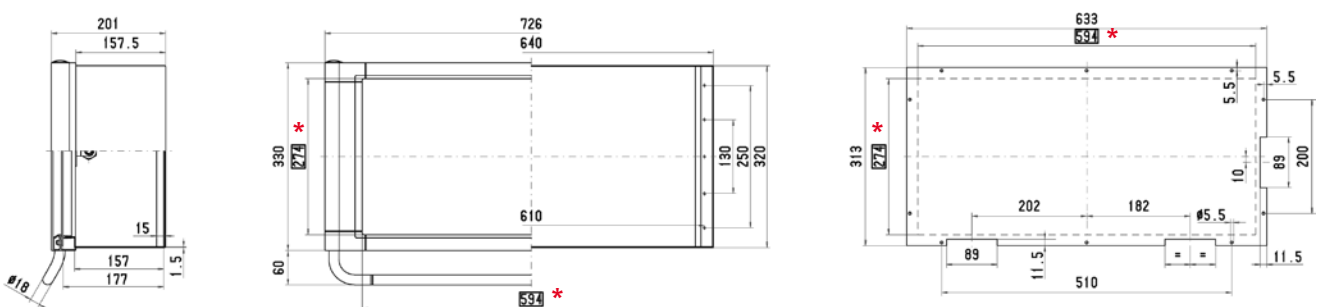

TV 244

TV 320

TV 322

TV 324