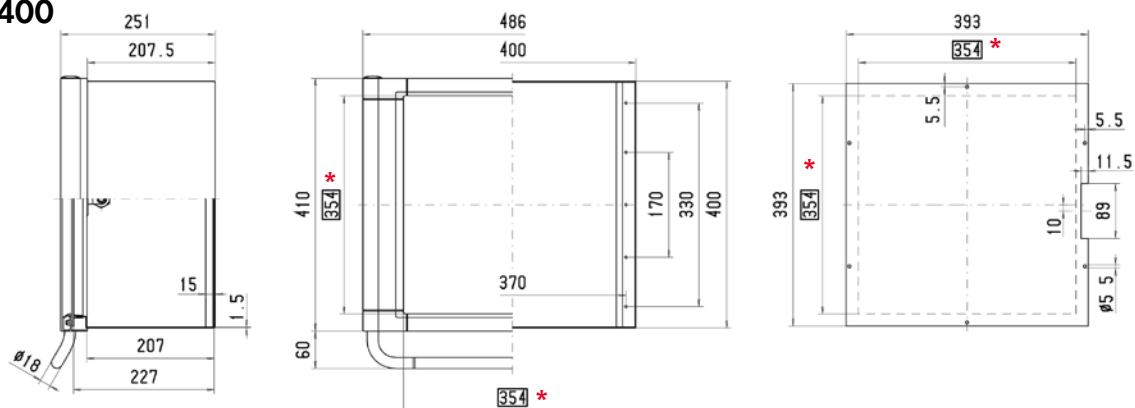

## topVISION

TV 400

TV 402

\* **554** Maße im Rahmen > sichtbare Frontfläche